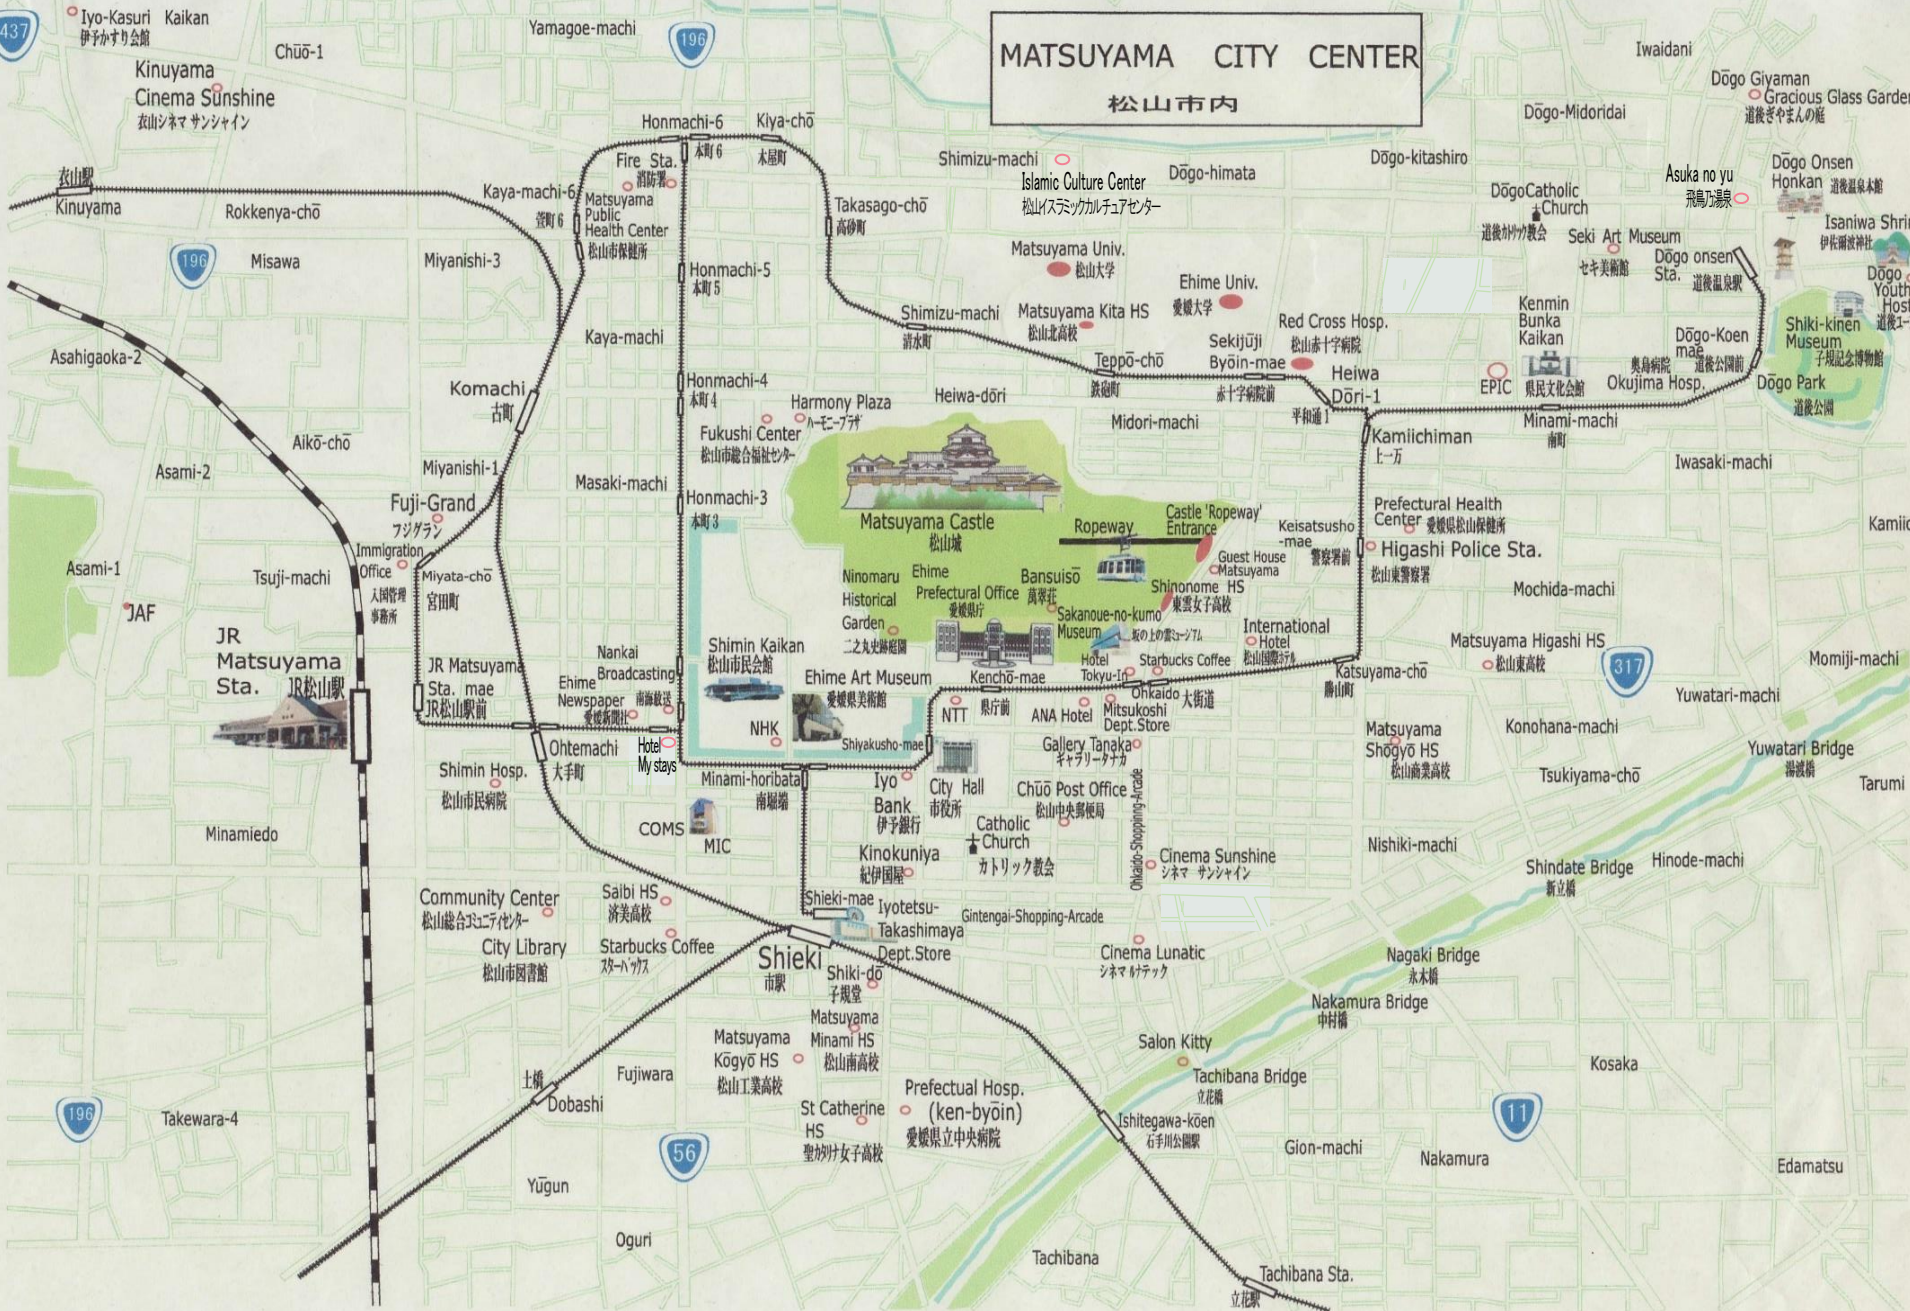

MATSUYAMA CITY CENTER 松山市内

437

Iyo-Kasuri Kaikan
伊予かすり会館

Kinuyama
Cinema Sunshine
衣山シネマ サンシャイン

Chūō-1

Yamagoe-machi

196

Honmachi-6
本町6

Kiya-chō
木屋町

Shimizu-machi

Dōgo-himata

Dōgo-kitashiro

Iwaidani

Dōgo Giyaman
道後ぎやまんの庭

Kinuyama

Rokkenya-chō

Misawa

Miyanishi-3

Kaya-machi-6
萱町6

Honmachi-5
本町5

Takasago-chō
高砂町

Matsuyama Univ.
松山大学

Ehime Univ.
愛媛大学

Dōgo Catholic Church
道後カトリック教会

Asuka no yu
飛鳥の湯泉

Dōgo Onsen Honkan
道後温泉本館

Isaniwa Shrine
伊佐爾神社

Asahi-gaoka-2

196

Komachi
古町

Miyanishi-1

Honmachi-4
本町4

Shimizu-machi
清水町

Matsuyama Kita HS
松山北高校

Teppō-chō
鉄砲町

Sekijūji Byōin-mae
赤十字病院前

Kenmin Bunka Kaikan
県民文化会館

Dōgo Onsen Sta.
道後温泉駅

Shiki-kinen Museum
子規記念博物館

Dōgo Youth Hostel
道後ユースホステル

Asami-2

Aikō-chō

Fuji-Grand
フジグラン

Masaki-machi

Honmachi-3
本町3

Harmony Plaza
ハーモニープラザ

Heiwa-dōri
平和通り

Midori-machi

Red Cross Hosp.
松山赤十字病院

Heiwa Dōri-1
平和通り1

Okujima Hosp.
奥島病院

Dōgo Koen
道後公園

Dōgo Park
道後公園

Asami-1

Tsuji-machi

Miyata-chō
宮田町

Immigration Office
入国管理事務所

Honmachi-2
本町2

Matsuyama Castle
松山城

Heiwa-dōri
平和通り

Midori-machi

Midori-machi

Keisatsusho-mae
警察署前

Minami-machi
南町

Iwasaki-machi

Kamichi

JAF

JR Matsuyama Sta.
JR松山駅

Shimin Kaikan
松山市民会館

Nankai Broadcasting
南海放送

Ehime Art Museum
愛媛県美術館

Shimin Kaikan
松山市民会館

NHK
NHK

Shinonome HS
東豊女子高校

International Hotel
松山国際ホテル

Prefectural Health Center
愛媛県松山保健所

Higashi Police Sta.
松山東警察署

Mochida-machi

Momiji-machi

Minamiedo

Shimin Hosp.
松山市民病院

Ohtemachi
大手町

Shimin Hosp.
松山市民病院

Shimin Kaikan
松山市民会館

Ehime Art Museum
愛媛県美術館

Shimin Kaikan
松山市民会館

NHK
NHK

Shinonome HS
東豊女子高校

International Hotel
松山国際ホテル

Prefectural Health Center
愛媛県松山保健所

Higashi Police Sta.
松山東警察署

Mochida-machi

196

Shimin Hosp.
松山市民病院

Ohtemachi
大手町

Shimin Hosp.
松山市民病院

Shimin Kaikan
松山市民会館

Ehime Art Museum
愛媛県美術館

Shimin Kaikan
松山市民会館

NHK
NHK

Shinonome HS
東豊女子高校

International Hotel
松山国際ホテル

Prefectural Health Center
愛媛県松山保健所

Higashi Police Sta.
松山東警察署

Mochida-machi

56

Shimin Hosp.
松山市民病院

Ohtemachi
大手町

Shimin Hosp.
松山市民病院

Shimin Kaikan
松山市民会館

Ehime Art Museum
愛媛県美術館

Shimin Kaikan
松山市民会館

NHK
NHK

Shinonome HS
東豊女子高校

International Hotel
松山国際ホテル

Prefectural Health Center
愛媛県松山保健所

Higashi Police Sta.
松山東警察署

Mochida-machi

317

Shimin Hosp.
松山市民病院

Ohtemachi
大手町

Shimin Hosp.
松山市民病院

Shimin Kaikan
松山市民会館

Ehime Art Museum
愛媛県美術館

Shimin Kaikan
松山市民会館

NHK
NHK

Shinonome HS
東豊女子高校

International Hotel
松山国際ホテル

Prefectural Health Center
愛媛県松山保健所

Higashi Police Sta.
松山東警察署

Mochida-machi

317

Shimin Hosp.
松山市民病院

Ohtemachi
大手町

Shimin Hosp.
松山市民病院

Shimin Kaikan
松山市民会館

Ehime Art Museum
愛媛県美術館

Shimin Kaikan
松山市民会館

NHK
NHK

Shinonome HS
東豊女子高校

International Hotel
松山国際ホテル

Prefectural Health Center
愛媛県松山保健所

Higashi Police Sta.
松山東警察署

Mochida-machi

11

Shimin Hosp.
松山市民病院

Ohtemachi
大手町

Shimin Hosp.
松山市民病院

Shimin Kaikan
松山市民会館

Ehime Art Museum
愛媛県美術館

Shimin Kaikan
松山市民会館

NHK
NHK

Shinonome HS
東豊女子高校

International Hotel
松山国際ホテル

Prefectural Health Center
愛媛県松山保健所

Higashi Police Sta.
松山東警察署

Mochida-machi

56

Shimin Hosp.
松山市民病院